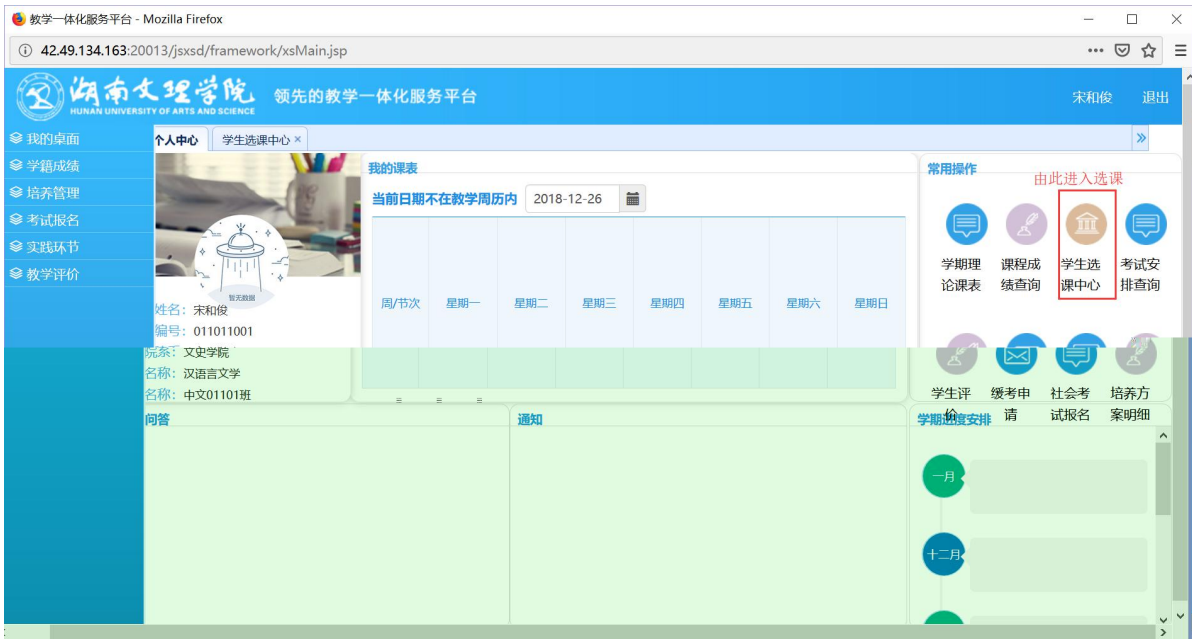

浏览器地址栏: 172.26.0.187/jsxsd/

湖南文理学院 HUNAN UNIVERSITY OF ARTS AND SCIENCE 教学一体化服务平台

用户登录

请输入账号

请输入密码

忘记密码

登录

温馨提示: 推荐使用IE9以上浏览器以及360极速模式。

领先的数字一体化平台

选课学分情况

公选课选课

本学期选课学分/门数要求及已选情况							
	最高总学分	专业内跨年级选课(控制)		跨专业选课(控制)		校公共选修课选课(控制)	
		学分	门数	学分	门数	学分	门数
设置(控制)要求	不控制	不控制	不控制	不控制	不控制	2	1
已选统计	20.0	0.0	0	0.0	0	0.0	0

快捷导航：教学院（部）

党群机构

行政教辅机构

信息系统

The main content area of the website features a large, central image of a modern building with a glass facade, set against a dark background. Below this image is a grid of smaller, colorful images, likely representing various departments or activities. The layout is clean and professional, with a clear focus on the university's architecture and facilities.